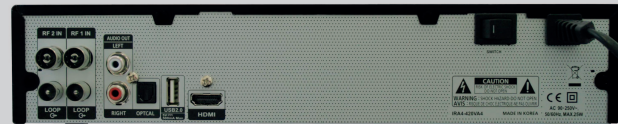

## Full HD Kabel-Receiver

- ▷ Twin Tuner
- ▷ 1080p Upscaler
- ▷ PVR-Ready
- ▷ CI Plus-Slot

UVP: 299,00 Eur

Artikelnr. 10147

EAN 4260097352284

VPE 6 Stk

B: 300mm T:215mm H:63,5mm

Gewicht: ca 1,8 kg / Stromaufnahme max 40 Watt\* / Standby unter 2 Watt

\* bei Betrieb mit Festplatten ist je nach Festplattengröße ein höherer Stromverbrauch möglich

Die Stärken dieses Full-HD-Receivers liegen neben der atemberaubenden Bildqualität in der Entschlüsselung von Pay-TV-Kanälen. So verfügt er über die neue CI Plus-Schnittstelle, welche bereits von diversen Kabelnetzbetreibern zur Verschlüsselung genutzt wird. Die VANTAGE Installationshilfe führt Sie in wenigen Schritten durch die Erst-Inbetriebnahme, so dass einem Fernsehgenuss in höchster Bildschärfe nichts mehr im Wege steht. Auf der Rückseite gibt es einen USB-Anschluss. Schließen Sie hier eine externe Festplatte an, und Sie können diesen Full-HD-Receiver ebenfalls als Recorder für Ihre Aufnahmen nutzen. Parallel können Sie während der Aufnahme ein weiteres Programm anschauen!

### Ausstattung

- ▷ HDTV Twin-Tuner (1080p)
- ▷ PVR-ready (extern)
- ▷ Elektronischer Programmführer
- ▷ Display (alphanumerisch)
- ▷ Timeshift (ext. Speichermedium erforderlich!)
- ▷ 2x CI Plus-Slot
- ▷ 1x CONAX-Kartenleser